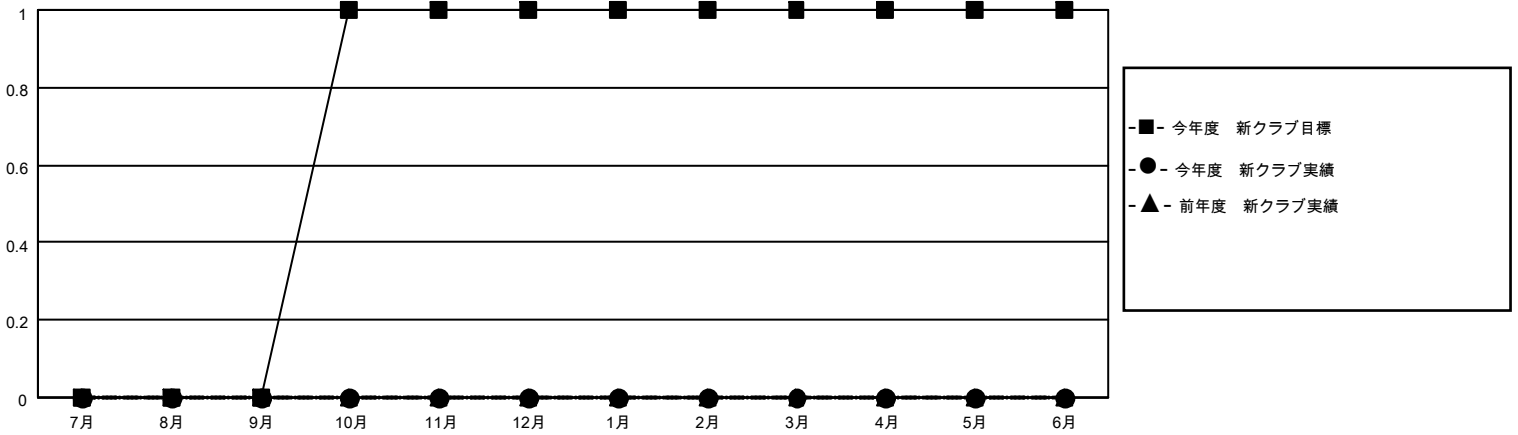

MONTHLY MEMBERSHIP PROGRESS REPORT

地域 JAPAN

District 334 B

Results as of: 11/30/2021

クラブ			
結果：2021-2022			
四半期	新クラブ目標	新クラブ	解散クラブ
7月/8月/9月	0	0	0
10月/11月/12月	1	0	0
1月/2月/3月	0	0	0
4月/5月/6月	0	0	0

名			
結果：2021-2022			
四半期	会員純増目標	会員増強実績	退会者(転籍を含む)実際
7月/8月/9月	20	52	51
10月/11月/12月	20	22	18
1月/2月/3月	20	0	0
4月/5月/6月	20	0	0

新クラブ目標及び実績累計