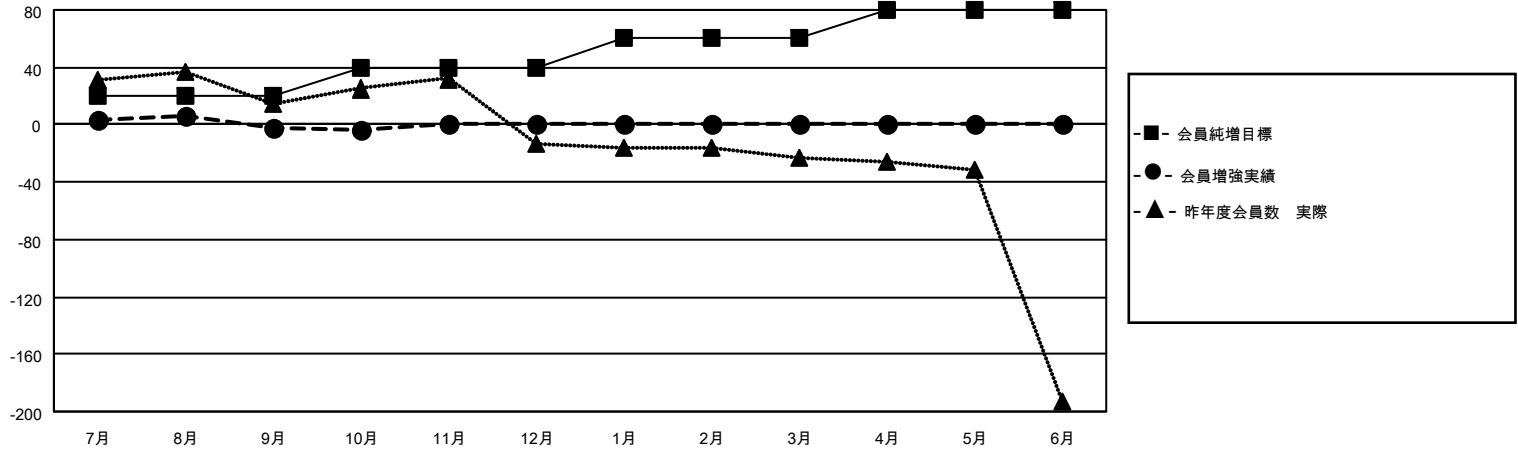

MONTHLY MEMBERSHIP PROGRESS REPORT

地域 JAPAN

District 334 B

Results as of: 11/30/2021

クラブ			
結果：2021-2022			
四半期	新クラブ目標	新クラブ	解散クラブ
7月/8月/9月	0	0	0
10月/11月/12月	1	0	0
1月/2月/3月	0	0	0
4月/5月/6月	0	0	0

名			
結果：2021-2022			
四半期	会員純増目標	会員増強実績	退会者(転籍を含む)実際
7月/8月/9月	20	52	51
10月/11月/12月	20	22	18
1月/2月/3月	20	0	0
4月/5月/6月	20	0	0

新クラブ目標及び実績累計

会員目標及び実績累計

解散クラブ: 0	32 CLUBS OF 77 一名以上の新会 員を登録	男女別	
退会者		男性	2,857 (73.73%)
物故会員 8	会員累計データを見るには、ここをクリック	女性	1,018 (26.27%)
クラブ解散 0		NON BINARY	0 (0.00%)
その他 61		PREFER NOT TO ANSWER	0 (0.00%)
合計 69		世帯主/家族会員合計	1,942
		国際会費半額の家族会員	1,107